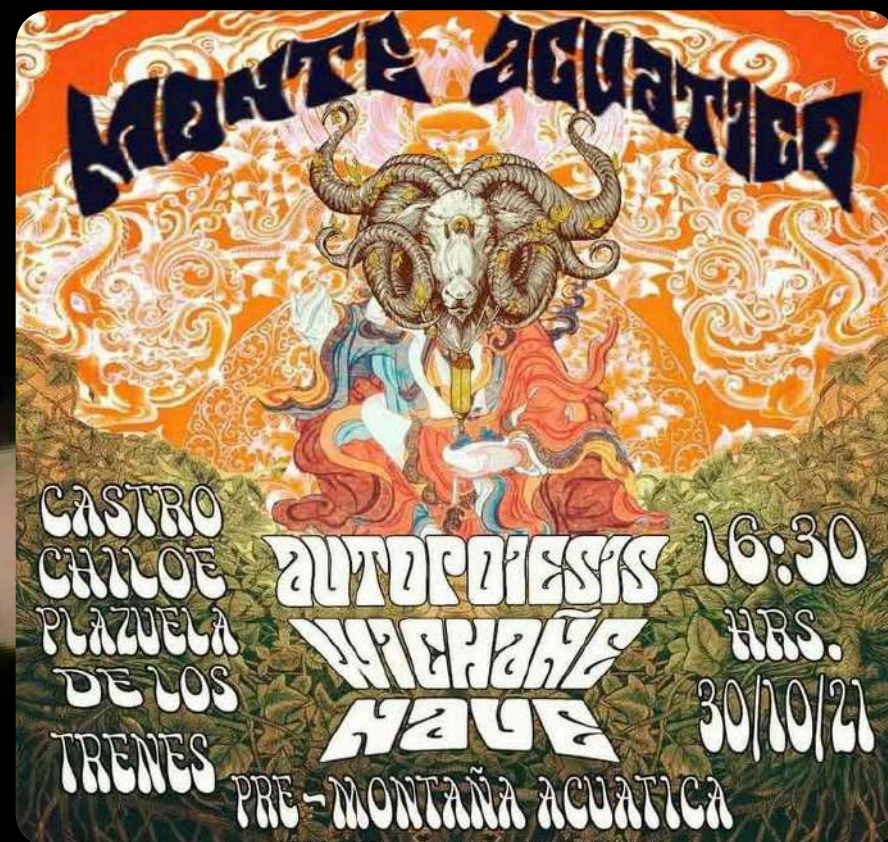

WAVED

BANDA NAVE se conforma en 2019, isla de Chiloé, Patagonia chilena. Le integran tres músicos que se inician en distintos puntos educativos musicales de la isla. Establecidos en la ciudad de Castro se proponen desarrollar un lenguaje alternativo referenciado por diversas corrientes estéticas de la música popular contemporánea.

SHOWCASE

Escena local Castro y provincia de Chiloé.

En septiembre de 2020 lanzan su primer álbum EP SerEspectador, publicando más tarde un vídeo en vivo de la canción Flores.

En 2021 hacen su primera colaboración con el poeta y cantautor castreño Paulo Leon, un encuentro creativo compartiendo composición y reinterpretando una canción de Luis Alberto Spinetta.

**EXTRACTO CONCIERTO
CENTRO CULTURAL DE
CASTRO, FLORES.**

**NAVE LEÓN - REVISTA
KILTRX**

FESTIVALES

LEROCK FEST 2024

STGO.

MONTAÑA ACUÁTICA 2020-2021-2022-2023-2024 CHILOÉ

FESTIVAL TRONADOR 2025

FRUTILLAR

TRONADOR INVIERNO

FESTIVAL TRONADOR

23 DE AGOSTO
RECINTO MEDIALUNA FRUTILLAR
5 PM

ALISÚ • DELIGHT LAB • INVERNESS
SISTEMAS INESTABLES • XATARRA
ELBI GOTEK • HIDALGO 808 • MIKA MARTINI
NAVE • ROCAMADOUR • SOULTRAIN
SUPER PROFUNDO • WEISSER