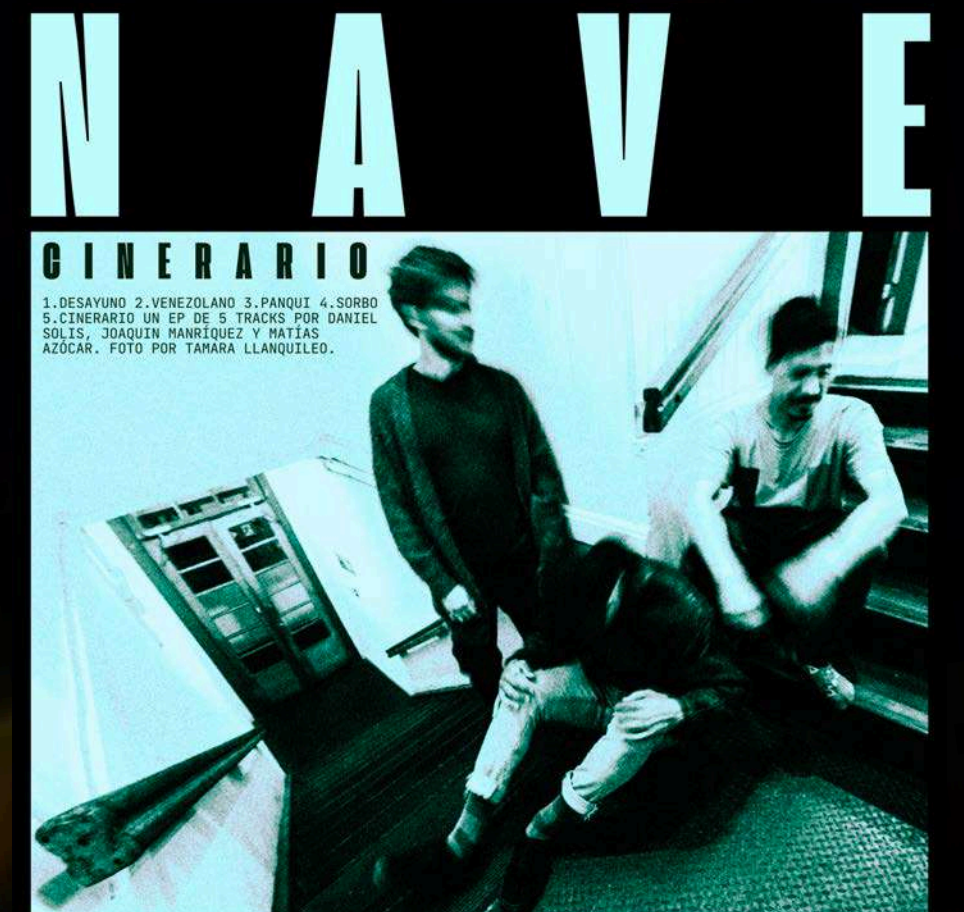

WAVED

BANDA NAVE se conforma en 2019, isla de Chiloé, Patagonia chilena. Le integran tres músicos que se inician en distintos puntos educativos musicales de la isla. Establecidos en la ciudad de Castro se proponen desarrollar un lenguaje alternativo referenciado por diversas corrientes estéticas de la música popular contemporánea.

BIO

DISCOGRAFÍA

SERESPECTADOR

2020

NAVE LEÓN

2021

CINERARIO

2025

SHOWCASE

Escena local Castro y provincia de Chiloé.

En septiembre de 2020 lanzan su primer álbum EP SerEspectador, publicando más tarde un vídeo en vivo de la canción Flores.

En 2021 hacen su primera colaboración con el poeta y cantautor castreño Paulo Leon, un encuentro creativo compartiendo composición y reinterpretando una canción de Luis Alberto Spinetta.