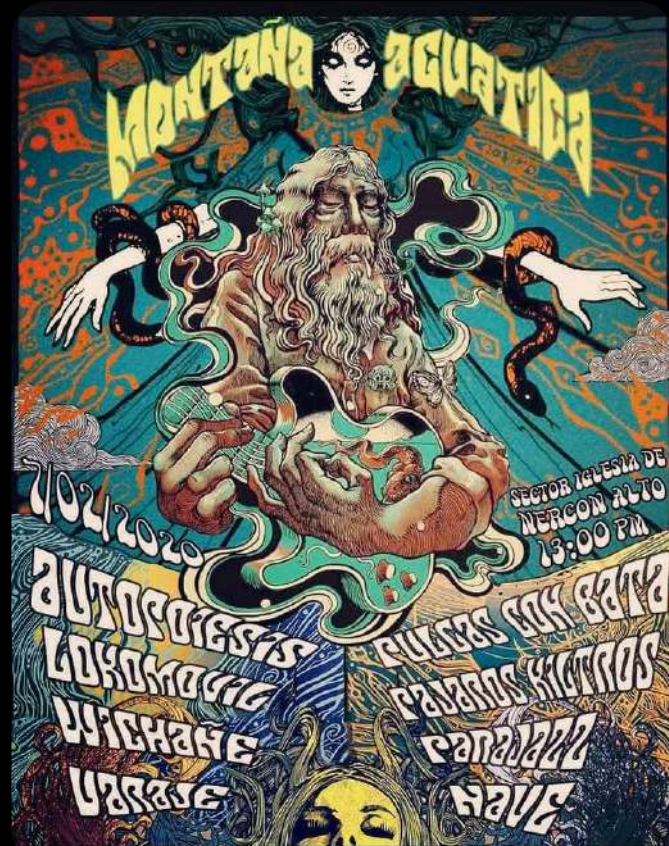

SHOWCASE

Escena local Castro y provincia de Chiloé.

En septiembre de 2020 lanzan su primer álbum EP SerEspectador, publicando más tarde un vídeo en vivo de la canción Flores.

En 2021 hacen su primera colaboración con el poeta y cantautor castreño Paulo Leon, un encuentro creativo compartiendo composición y reinterpretando una canción de Luis Alberto Spinetta.

**EXTRACTO CONCIERTO
CENTRO CULTURAL DE
CASTRO, FLORES.**

**NAVE LEÓN - REVISTA
KILTRX**

FESTIVALES

LEROCK FEST 2024

STGO.

MONTAÑA ACUÁTICA 2020-2021-2022-2023-2024 CHILOÉ

FESTIVAL TRONADOR 2025

FRUTILLAR